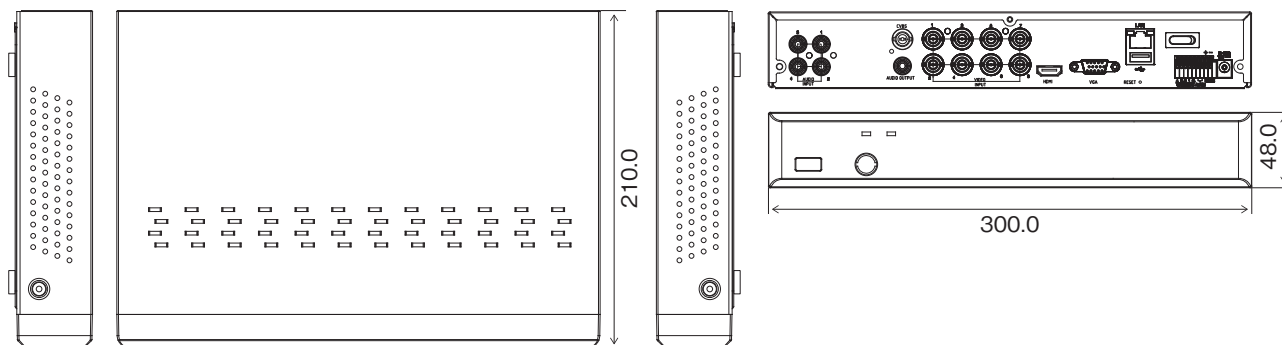

### 仕様

ビデオ	ビデオ入力	8ch (BNC) / アナログHD (AHD、TVI) 1M、2M、3M、4M、5M、CVBS (NTSC、PAL)	
	ビデオ出力	HDMI : × 1、VGA : × 1、BNC : × 1	
	ディスプレイ解像度	HDMI : 1024 × 768、1280 × 720、1920 × 1080 VGA : 1024 × 768、1280 × 720、1920 × 1080 BNC: 720 × 480 (NTSC)、720 × 576 (PAL)	
	表示速度	最大 240fps	
録画	録画解像度 フレームレート	カメラ入力規格	録画解像度 / フレームレート
		5MP : 20FPS	1280 × 1944 10fps / 1280 × 720 10fps / 640 × 360 10fps
		4MP : 30FPS	1280 × 1440 15fps / 1280 × 720 15fps / 640 × 360 15fps
		4MP : 15FPS	2560 × 1440 10fps / 1280 × 720 10fps / 640 × 360 10fps
		3MP : 18FPS	2048 × 1536 13fps / 1280 × 720 13fps / 640 × 360 13fps
		2MP : 30FPS	1920 × 1080 15fps / 1280 × 720 15fps / 640 × 360 15fps
		1MP : 30FPS	1280 × 720 30fps / 640 × 360 30fps
	CVBS	704 × 480 30fps	
画像圧縮方式	H.265、H.264		
録画モード	常時 / モーション / センサー / スケジュール / 手動録画		
再生	性能	8ch 1080P 15FPS 同期再生 (H.264 録画設定時)	
	検索モード	タイムライン / イベント / 先頭映像 / 最終映像 / 日時指定	
保存	HDD	4TB	
	バックアップ	USB HDD、USB メモリ、NETWORK	
	RAID	-	
ネットワーク	クライアント接続ポート	Fast Ethernet (Client) × 1 (10/100 Base-T)	
	伝送速度	最大 15fps @ Full HD/ch (録画と同じ)	
	イベントアラーム	Email (添付ファイル(.AVI、.JPG))、iUMS、iUMS+	
インターフェース	オーディオ入力 / 出力	4RCA / 1RCA + 1HDMI	
	アラーム入力 / 出力	4 IN / 1Really Out	
	アラームリセット入力	-	
	シリアルインターフェース	RS485 (Terminal Block)、USB2.0 × 2	
一般	外形寸法	約 300 (幅) × 48 (高) × 210 (奥) mm ※突起物含まず	
	質量	約 1.79kg (HDD1 個装着時)	
	使用温度範囲	0 ~ 40°C (湿度 90% 未満 ※結露しないこと)	
	電源 / 消費電力	DC12V・3.3A 最大約 40W	
	同梱物	本体 × 1、電源ケーブル × 1、電源アダプタ × 1、マウス × 1、IR リモコン × 1、IR リモコン用電池 単 4 型 × 2 個、簡単設定! 再生・バックアップガイド × 1、保証書 × 1	

### 外形寸法図

単位 : mm

株式会社 日本防犯システム	TITLE	DRAWING NO.	ISSUED 2021.12.24	SCALE	1/1
MODEL PF-RA408	MATERIAL	DESIGNED S.W	CHECKED R.O	APPROVED	S.M