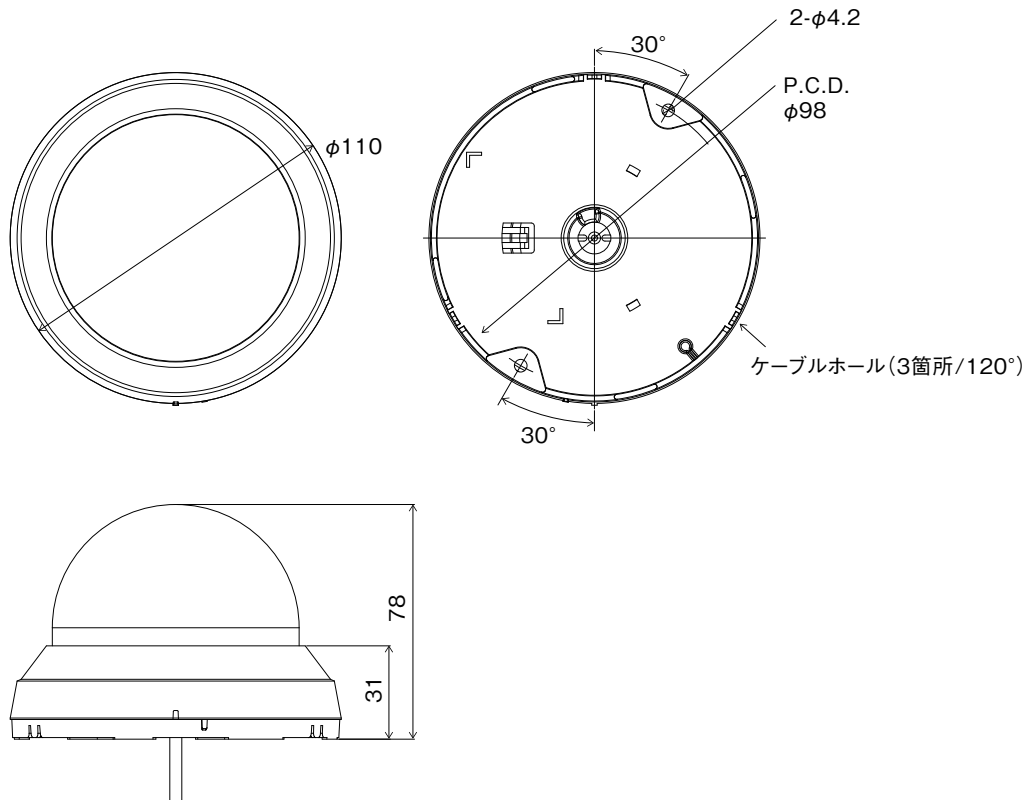

PF-CA451

アナログHD対応5メガピクセル 屋内IRドーム型カメラ

仕様

イメージセンサ	1/2.8 インチ 5MP CMOS センサ
画像解像度	最大 2592 × 1944
走査方式	プログレッシブスキャン
レンズ	f = 2.8mm、F2.0、固定焦点レンズ
画角	水平：約 105 度 垂直：約 77 度 対角線：約 130 度
最低被写体照度	カラー：0.15 lx @F2.0 白黒：0 lx (赤外線 LED 点灯時)
ダイナミックレンジ	120dB (True WDR)
電子シャッター	自動 / 手動 (1/30、1/25 ~ 1/30,000)、フリッカレス
デイ / ナイト機能	IR カットフィルタ (自動スイッチ)
赤外線照射距離	最大 約 20m
機能	オートゲインコントロール、ホワイトバランス (AUTO、AWC セット、マニュアル)、シャープネス、DNR、逆光補正 (ハイライト補正、バックライト補正、WDR)、電子感度アップ、霧補正、プライバシーマスキング、動体検知
映像出力	BNC × 1 (AHD、TVI、CVBS)
オーディオ入出力	—
内蔵マイク	—
アラーム入出力	—
外形寸法 / 質量	約 110 (径) × 78 (高) mm / 約 177g
使用温度範囲	- 10°C ~ +50°C (湿度：~ 90% ※結露しないこと)
電源 / 消費電力	DC12V · 0.28A 最大 約 3.4W
IP 等級	—
同梱物	カメラ本体 × 1、固定用ねじ・アンカープラグ × 各 2、設置シート × 1、安全上の注意事項 × 1、保証書 × 1

外形寸法図

単位：mm

株式会社 日本防犯システム	TITLE	DRAWING NO.	ISSUED 2022.02.09	SCALE $\frac{1}{1}$
MODEL PF-CA451	MATERIAL	DESIGNED S.W	CHECKED R.O	APPROVED S.M