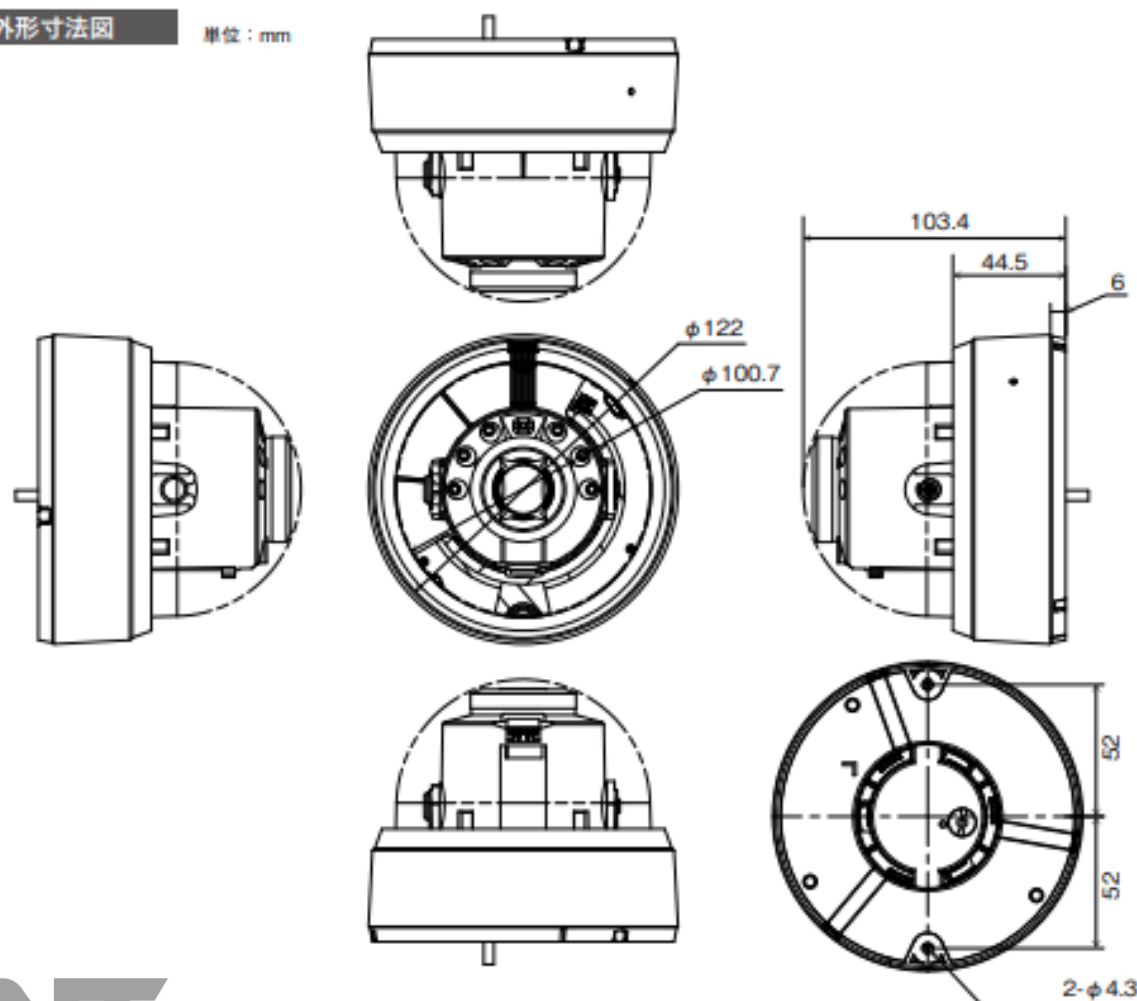

# JS-CA4131 アナログHD対応5メガピクセル 屋内ワンケーブルIRドーム型カメラ

## 仕様

イメージセンサ	1/2.8 インチ 5MP CMOS センサ
画像解像度	最大 2592 × 1944
走査方式	プログレッシブスキャン
レンズ	f=3.0 ~ 13.5mm (モータライズドバリフォーカル)、F1.4 ~ 3.2、DC オートアイリスレンズ
画角	水平：約 31 ~ 91 度 垂直：約 23 ~ 66 度 対角：約 38 ~ 120 度
最低被写体照度	カラー：0.13 lx @F1.4、白黒：0 lx (赤外線 LED 点灯時)
ダイナミックレンジ	120dB (True WDR)
電子シャッター	自動 / 手動 (1/30、1/25 ~ 1/30,000)、フリッカレス
デイ/ナイト機能	IR カットフィルタ (自動スイッチ)
赤外線照射距離	最大 約 30m
機能	オートゲインコントロール、ホワイトバランス (AUTO、AWC セット、マニュアル)、シャープネス、DNR、逆光補正 (ハイライト補正、バックライト補正、WDR)、電子感度アップ、霧補正、プライバシーマスキング、動体検知
映像出力	BNC × 1 (AHD、TVI)
オーディオ入出力	—
内蔵マイク	—
アラーム入出力	—
外形寸法 / 質量	約 122 (径) × 103.4 (高) mm / 約 315g
使用温度範囲	-10°C ~ +50°C (湿度：~90% ※結露しないこと)
電源 / 消費電力	専用電源ユニット (PF-EB038・039) 最大約 7.6W
IP 等級 / IK 等級	—
同梱物	カメラ本体×1、固定用ねじ・アンカープラグ×各2、設置シート×1、取扱説明書×1、保証書×1

## 外形寸法図

単位：mm

ケーブル長さ：580 ± 10%