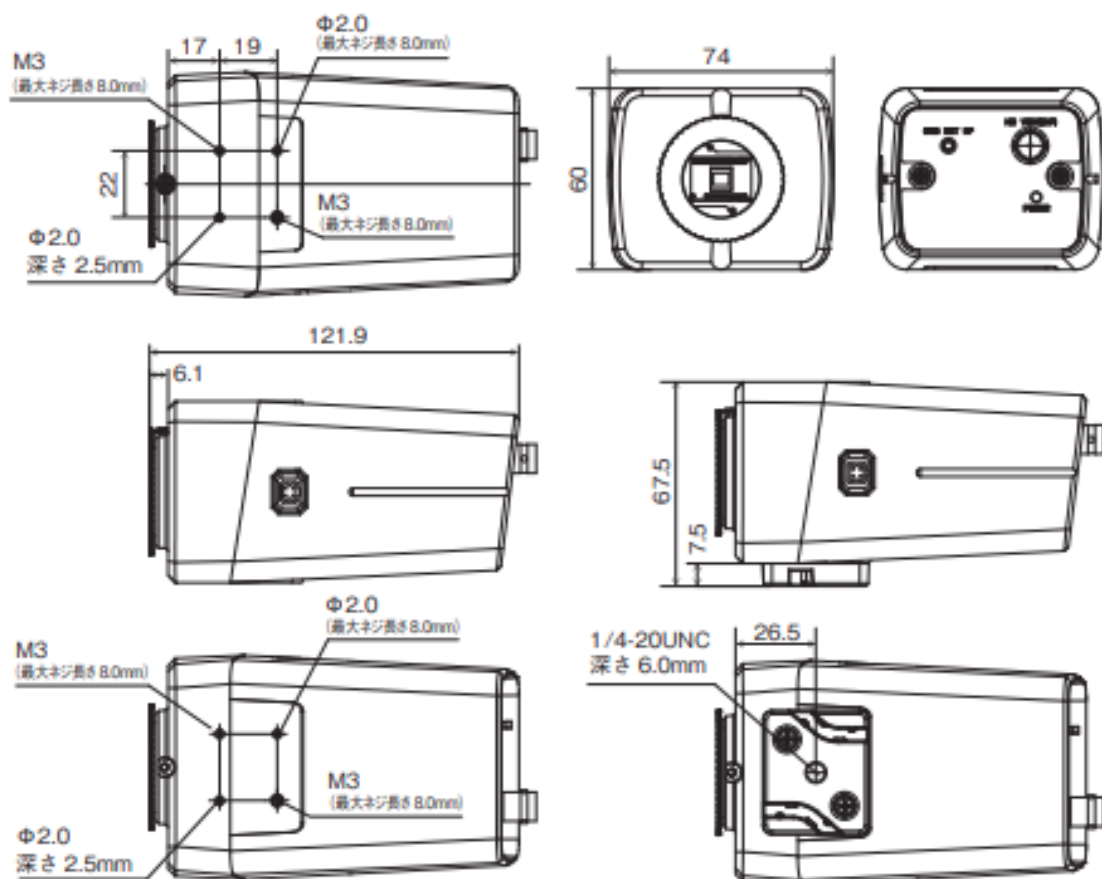

JS-CA4112 アナログHD対応5メガピクセル ワンケーブルBOX型カメラ

仕様

イメージセンサ	1/2.8 インチ 5MP CMOS センサ
画像解像度	最大 2592 × 1944
走査方式	プログレッシブスキャン
レンズ	C/CS マウント対応、DC オートアイリスレンズ / マニュアルアイリスレンズ対応
画角	—
最低被写体照度	カラー : 0.11 lx @ F1.6、白黒 : 0.06 lx @ F1.6
ダイナミックレンジ	120dB (True WDR)
電子シャッター	自動 / 手動 (1/30、1/25 ~ 1/30,000)、フリッカレス
デイ/ナイト機能	IR カットフィルタ (自動スイッチ)
赤外線照射距離	—
機能	オートゲインコントロール、ホワイトバランス (AUTO、AWC セット、マニュアル)、シャープネス、DNR、逆光補正 (ハイライト補正、バックライト補正、WDR)、電子感度アップ、霧補正、プライバシーマスキング、動体検知
映像出力	BNC × 1 (AHD、TVI)
オーディオ入出力	—
内蔵マイク	—
アラーム入出力	—
外形寸法 / 質量	約 74.0 (幅) × 60 (高) × 121.9 (奥) mm / 約 270g
使用温度範囲	-10℃ ~ +50℃ (湿度 : ~90% ※結露しないこと)
電源 / 消費電力	専用電源ユニット (PF-EB038・039) 最大約 3.5W
IP 等級 / IK 等級	—
同梱物	カメラ本体 × 1、C マウントアダプタ × 1、カメラ取付台 × 1 (取付用ねじ 2本)、安全ワイヤ取付用ねじ × 1、保護カバー (カメラに装着) × 1、取扱説明書 × 1、保証書 × 1

外形寸法図

単位 : mm

カメラ取付台装着時