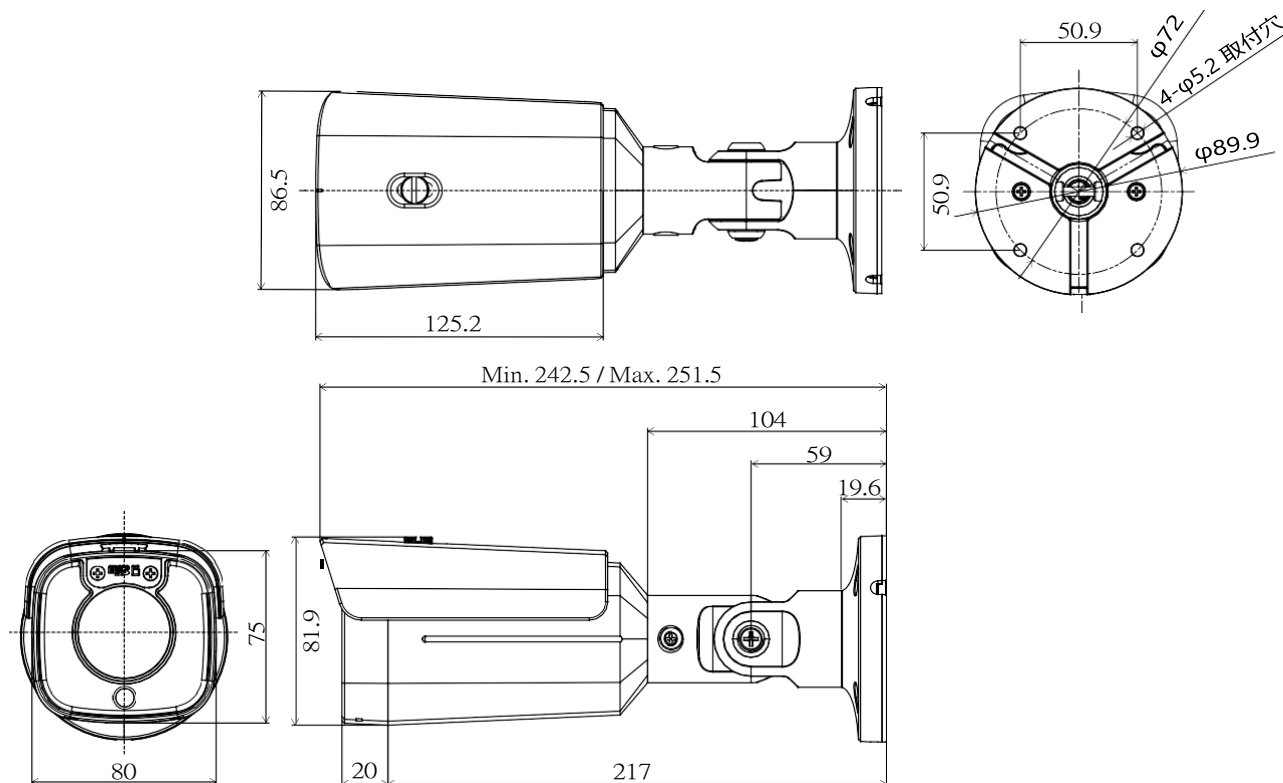

JS-CA4040A

アナログHD対応5メガピクセル 屋外IRバレット型カメラ

仕様

イメージセンサ	1/2.8 インチ 5MP CMOS センサ
画像解像度	最大 2592 × 1944
走査方式	プログレッシブスキャン
レンズ	f = 3.0 ~ 13.5mm (モータライズドバリフォーカル)、F1.4 ~ 3.2、DC オートアイリスレンズ
画角	水平：約 31 ~ 91 度 垂直：約 23 ~ 66 度 対角線：約 38 ~ 120 度
最低被写体照度	カラー：0.13 lx @F1.4 白黒：0 lx (赤外線 LED 点灯時)
ダイナミックレンジ	120dB (True WDR)
電子シャッター	自動/手動 (1/30、1/25 ~ 1/30,000)、フリッカレス
デイ/ナイト機能	IR カットフィルタ (自動スイッチ)
赤外線照射距離	最大 約 30m
機能	オートゲインコントロール、ホワイトバランス (AUTO、AWC セット、マニュアル)、シャープネス、DNR、逆光補正 (ハイライト補正、バックライト補正、WDR)、電子感度アップ、霧補正、プライバシーマスキング、動体検知
映像出力	BNC × 1 (AHD、TVI、CVBS)
オーディオ入出力	—
内蔵マイク	—
アラーム入出力	—
外形寸法 / 質量	約 80 (幅) × 75 (高) × 237 (奥) mm / 約 870g
使用温度範囲	-10℃ ~ +55℃ (湿度：~90% ※結露しないこと)
電源 / 消費電力	DC12V・0.55A 最大 約 6.6W
IP 等級 / IK 等級	IP67 / IK10
同梱物	カメラ本体 × 1、ブッシング × 4、サンシールド × 1、サンシールド固定ねじ × 1、固定用ねじ・アンカープラグ × 各 4、取扱説明書 × 1、保証書 × 1

外形寸法図

単位：mm

MODEL JS-CA4040A	TITLE MATERIAL	DRAWING NO. DESIGNED S.W	ISSUED 2022.09.01 CHECKED R.O	SCALE APPROVED <i>S.W</i>
------------------	----------------	--------------------------	-------------------------------	---------------------------