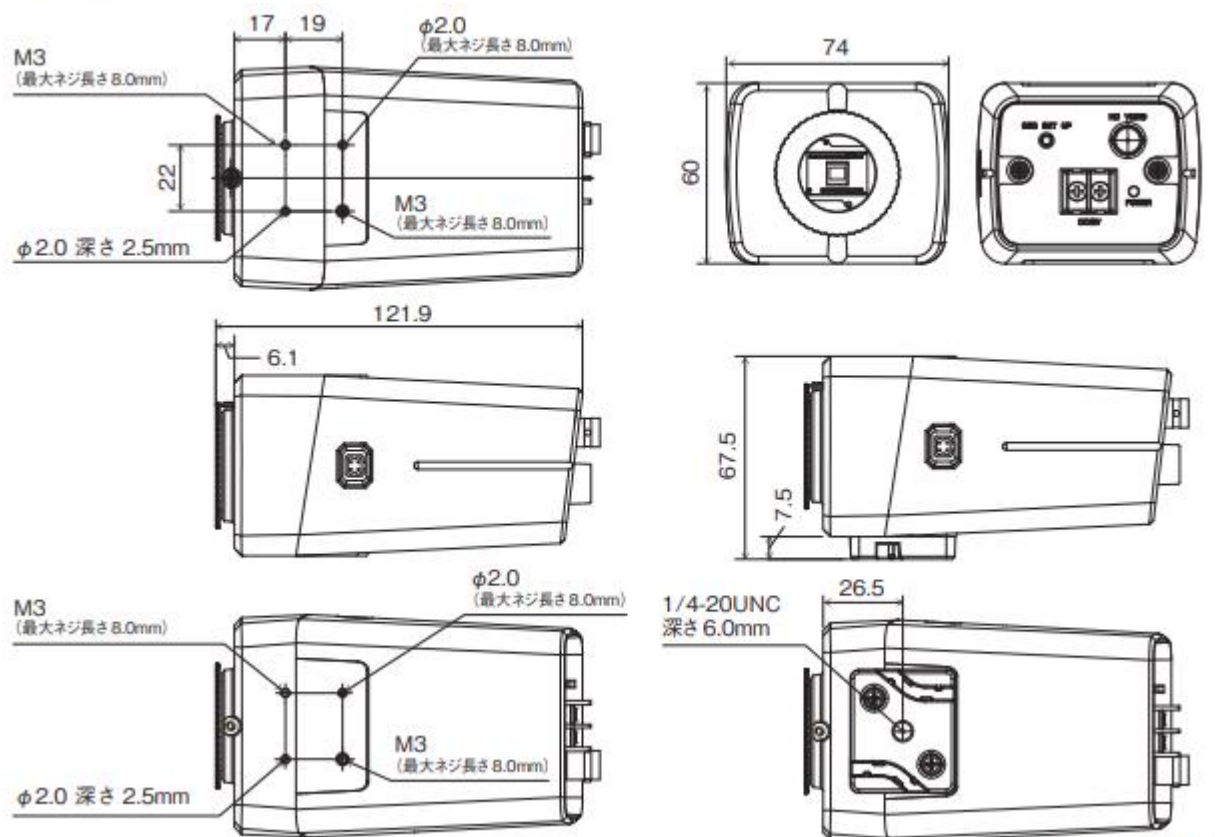

JS-CA4012 アナログHD対応5メガピクセル BOX型カメラ

仕様

イメージセンサ	1/2.8 インチ 5MP CMOS センサ
画像解像度	最大 2592 × 1944
走査方式	プログレッシブスキャン
レンズ	C/CS マウント対応、DC オートアイリスレンズ / マニュアルアイリスレンズ対応
画角	—
最低被写体照度	カラー : 0.11 lx @ F1.6 白黒 : 0.06 lx @ F1.6
ダイナミックレンジ	120dB (True WDR)
電子シャッター	自動 / 手動 (1/30、1/25 ~ 1/30,000)、フリッカレス
デイ / ナイト機能	IR カットフィルタ (自動スイッチ)
赤外線照射距離	—
機能	オートゲインコントロール、ホワイトバランス (AUTO、AWC セット、マニュアル)、シャープネス、DNR、逆光補正 (ハイライト補正、バックライト補正、WDR)、電子感度アップ、霧補正、プライバシーマスキング、動体検知
映像出力	BNC × 1 (AHD、TVI)
オーディオ入出力	—
内蔵マイク	—
アラーム入出力	—
外形寸法 / 質量	約 74.0 (幅) × 60 (高) × 121.9 (奥) mm / 約 240g
使用温度範囲	-10°C ~ +50°C (湿度 : ~ 90% ※結露しないこと)
電源 / 消費電力	DC12V・0.15A 最大 約 1.8W
IP 等級 / IK 等級	—
同梱物	カメラ本体 × 1、C マウントアダプタ × 1、カメラ取付台 × 1 (取付用ねじ 2本)、安全ワイヤ取付用ねじ × 1、保護カバー (カメラに装着) × 1、取扱説明書 × 1、保証書 × 1、DC ジャック付きケーブル × 1

外形寸法図

単位 : mm

カメラ取付台装着時